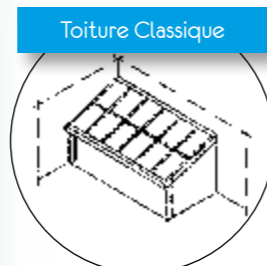

De série, nous installons des aérateurs statiques dont les dimensions sont fonction du volume de la véranda et nos installations permettent un renouvellement de 3 fois le volume de la véranda par heure.