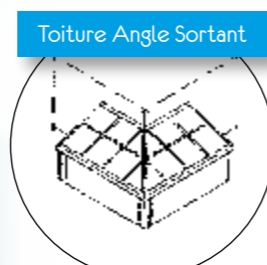

De série, nous installons des aérateurs statiques dont les dimensions sont fonction du volume de la véranda et nos installations permettent un renouvellement de 3 fois le volume de la véranda par heure.