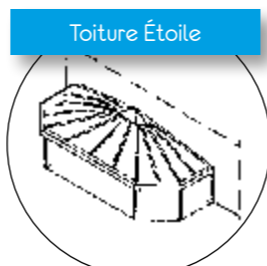

De série, nous installons des aérateurs statiques dont les dimensions sont fonction du volume de la véranda et nos installations permettent un renouvellement de 3 fois le volume de la véranda par heure.