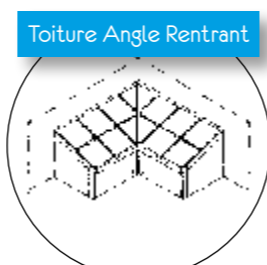

De série, nous installons des aérateurs statiques dont les dimensions sont fonction du volume de la véranda et nos installations permettent un renouvellement de 3 fois le volume de la véranda par heure.