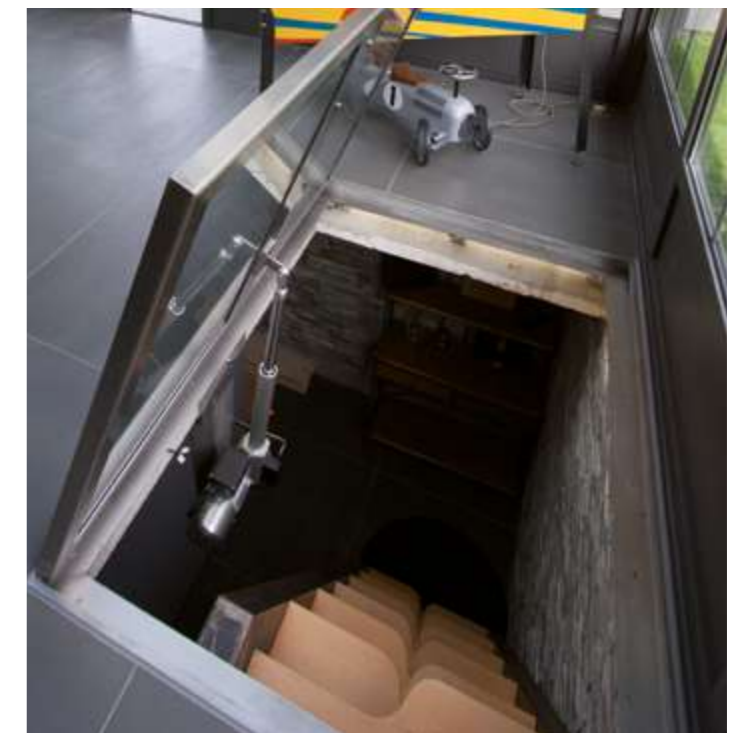

Vérandas

L'EXTENSION ÉLÉGANTE

LA RÉALISATION D'UN RÊVE SANS DÉMÉNAGER.

Notre maison nous plaît beaucoup, mais nous avons toujours rêvé d'avoir une pièce à vivre plus grande avec une cuisine en îlot central. Dans de nombreux magazines nous avons vu la possibilité d'implanter une cuisine dans une véranda.

Notre envie également était d'y implanter une cave à vins.

Lors de notre première rencontre avec un conseiller Scintelle, l'idée a donc été d'agrandir notre maison pour y implanter une véranda de qualité, capable d'accueillir une cuisine moderne.

C'est dans la gamme « Mon Émotion » que nous avons choisi la « Villa Véranda ». Isolée du chaud et du froid, cette nouvelle pièce a redonné de la valeur à notre cadre de vie. Scintelle s'est occupé de tout : le permis de construire et autres déclarations administratives. Les nombreuses options de finitions de cette gamme de véranda nous ont séduits du tout au tout : nous avons choisi les spots intégrés à l'intérieur et le coffre pour intégrer les rideaux dans le plafond.

Aujourd'hui nous profitons pleinement de cet investissement et nos amis nous jalouent.

Avec cette gamme de produits Scintelle personnalisables, si vous recherchez des produits d'exception dont vous êtes le créateur, cette gamme est faite pour vous.

UNE VÉRANDA CONTEMPORAINE AU TOIT PLAT !

Vous voulez opter pour le confort et le luxe d'une véranda de grande classe à l'habitabilité exceptionnelle.

La « Villa Véranda » résout tous les problèmes avec simplicité. Elle offre surtout une hauteur sous plafond constante.

Précurseur de la véranda à toiture plate, le concept « Villa Véranda » est à ce jour le plus fiable et le plus abouti du marché, et le seul dont la structure est 100% aluminium.